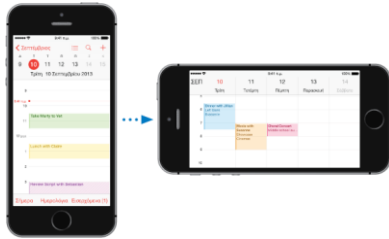

Σας ενημερώνουμε ότι όταν συνδέεστε στην σελίδα μας ή στην πλατφόρμα επικοινωνίας με τηλέφωνο ή το tablet σας θα πρέπει να είναι σε οριζόντια προβολή για να βλέπετε σε πλήρη οθόνη .

Πχ

Δηλαδή πρέπει να ρυθμίσετε την συσκευή σας σε αυτόματη περιστροφή οθόνης